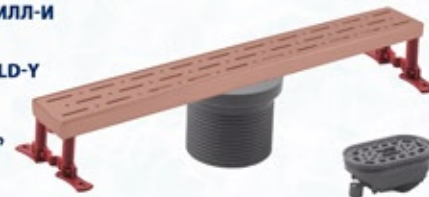

V05RPEYR

- VEGA ELIPS RAIN DESEN GRILL PVD ROSE GOLD - Y
- VEGA ELIPS RAIN DESIGN GRILL PVD ROSE GOLD - Y
- ГРИЛЬ VEGA ELIPS RAIN DESIGN PVD РОЗОВОЕ ЗОЛОТО - Y
- ي-او-دلوج زور دب ليرج نيازيد نير سبيل ل اچيف
- ВЕГА ЕЛИПС РАИН ДЕСИГН ПВД РОСЕ ГОЛД ГРИЛЛ-И
- VEGA ELIPS PLOAIE DESIGN GRILL PVD ROSE GOLD-Y
- י-דלוג זור יד יו. יפ לירג בוציע משג ספילא הגו

CM	PRODUCT CODES	THE PIECES IN THE BOX
20 CM	V0520RPEYR	12
30 CM	V0530RPEYR	12
40 CM	V0540RPEYR	12
50 CM	V0550RPEYR	12
60 CM	V0560RPEYR	12
70 CM	V0570RPEYR	12
80 CM	V0580RPEYR	12

V05RPEYB

- VEGA ELIPS RAIN DESEN IZGARA PVD SIYAH - Y
- VEGA ELIPS RAIN DESIGN GRILL PVD BLACK - Y
- ГРИЛЬ VEGA ELIPS RAIN DESIGN PVD ЧЕРНЫЙ - Y
- ي-او-دوسا ليرج نيازيد نير سبيل ل اچيف
- ВЕГА ЕЛИПС РАИН ДЕСИГН ГРИЛЛ ПВД БЛАЦК - И
- VEGA ELIPS PLOAIE DESIGN GRILL PVD NEGRU-Y
- לירג בוציע משג ספילא הגו