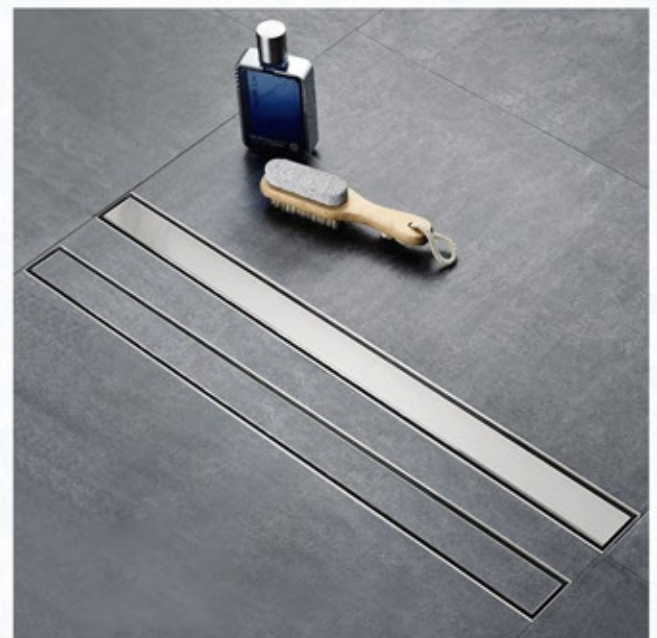

304 GRADE STAINLESS STEEL IS USED. THE PRODUCT THICKNESS IS 1.20MM

ИСПОЛЬЗУЕТСЯ НЕРЖАВЕЮЩАЯ СТАЛЬ МАРКИ 304. ТОЛЩИНА ИЗДЕЛИЯ СОСТАВЛЯЕТ 1,20 MM

مرلم 1.20 وه جتنمرا كمرس ،أدصللل مواقمرلا ذالوقلا 304 مردختسي

КОРИСТИ СЕ ИНОКС 304. ДЕБЉИНА ПРОИЗВОДА ЈЕ 1,20 MM

SE FOLOSEȘTE OȚEL INOXIDABIL 304. GROSIMEA PRODUSULUI ESTE DE 1,20 MM

מ מ 1.20 אוה רצומה לש יבועה. שמשמ הטסורין 304

V06SES

 VEGA ELIPS SERAMIK DESEN IZGARA