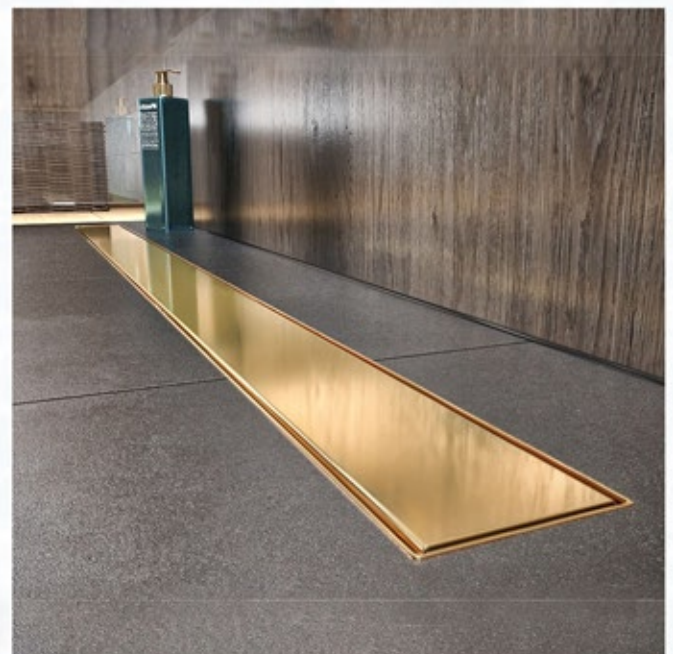

КОРИСТИ СЕ НЕРЂАЈУЋИ ЧЕЛИК 304 КВАЛИТЕТА.

ДЕБЉИНА ПРОИЗВОДА ЈЕ 1,20 MM.

SE FOLOSEȘTE OȚEL INOXIDABIL DE CALITATE 304.

GROSIMEA PRODUSULUI ESTE DE 1,20 MM.

304 תיתוכיא דלח לא תדלפמ שומיש השענ

מ"מ 1.20 אוה רצומה יבוע